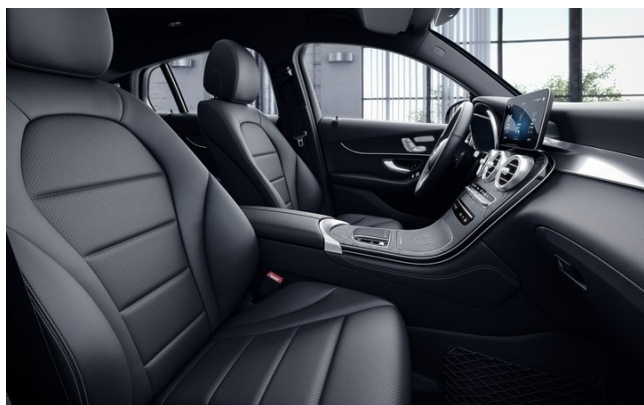

С уважением,
Наталья Швельните
Руководитель отдела продаж

«Телта-МБ» | Пермь | 21.02.2020

Mercedes-Benz

Предлагаем Вам ознакомиться с комплектацией и возможными условиями приобретения интересующего Вас автомобиля «Мерседес-Бенц» GLC 300 4MATIC Coupe. Вся информация, предоставленная в данном предложении, основана на действующем прайс-листе на дату настоящего предложения. Данное предложение является индивидуальным и не может быть передано третьим лицам.